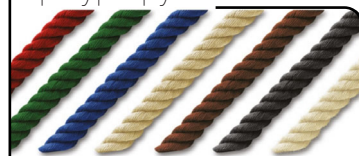

Cordons, accroches et porte documents

CORDONS matières : polypropylène